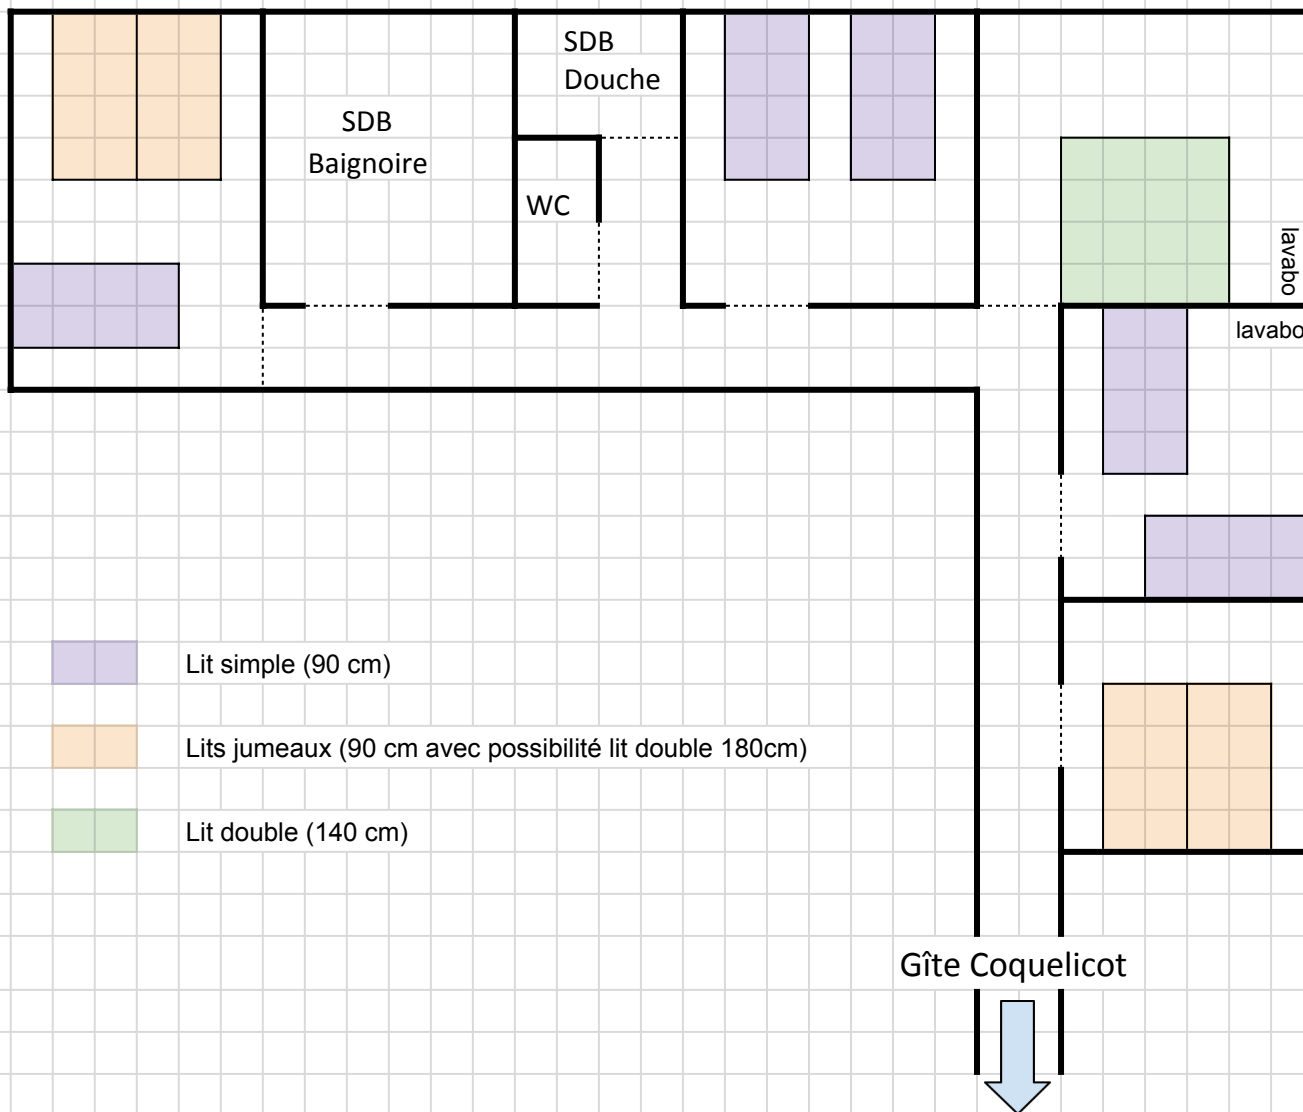

SUITE EVASION

GÎTE COQUELICOT

 Lit double (140 cm)

 Accès RDC
Salle "Source"

GÎTE FIGUIER

-  Lit simple (90 cm)
-  Canapé-lit (140 cm)
-  Lit double (160 cm)
-  Lits jumeaux (90 cm avec possibilité lit double 180cm)

CHAMBRE BLEUET