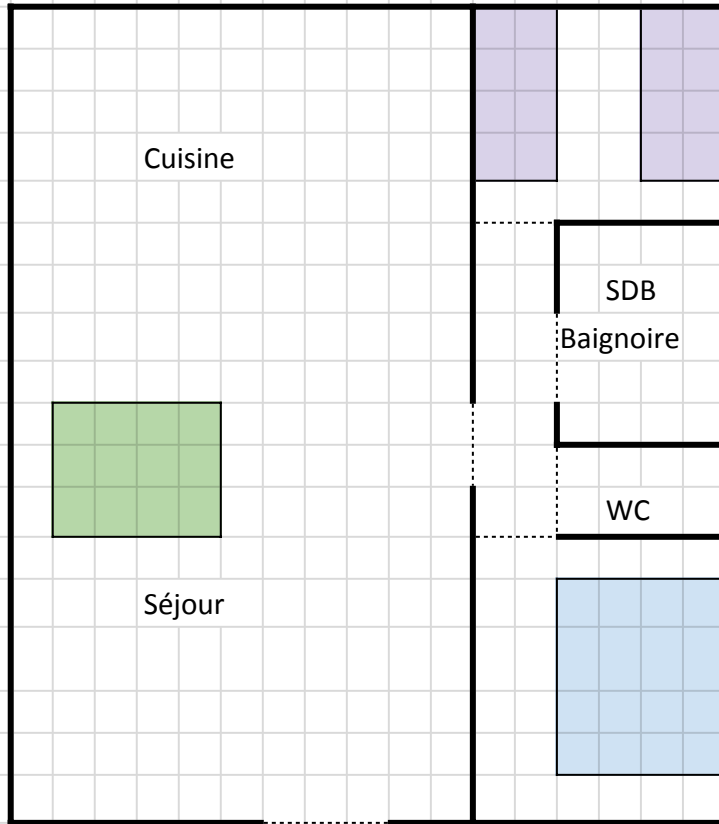

SUITE EVASION

GÎTE COQUELICOT

 Lit double (140 cm)

 Accès RDC
Salle "Source"

GÎTE FIGUIER

-  Lit simple (90 cm)
-  Canapé-lit (140 cm)
-  Lit double (160 cm)
-  Lits jumeaux (90 cm avec possibilité lit double 180cm)

CHAMBRE BLEUET