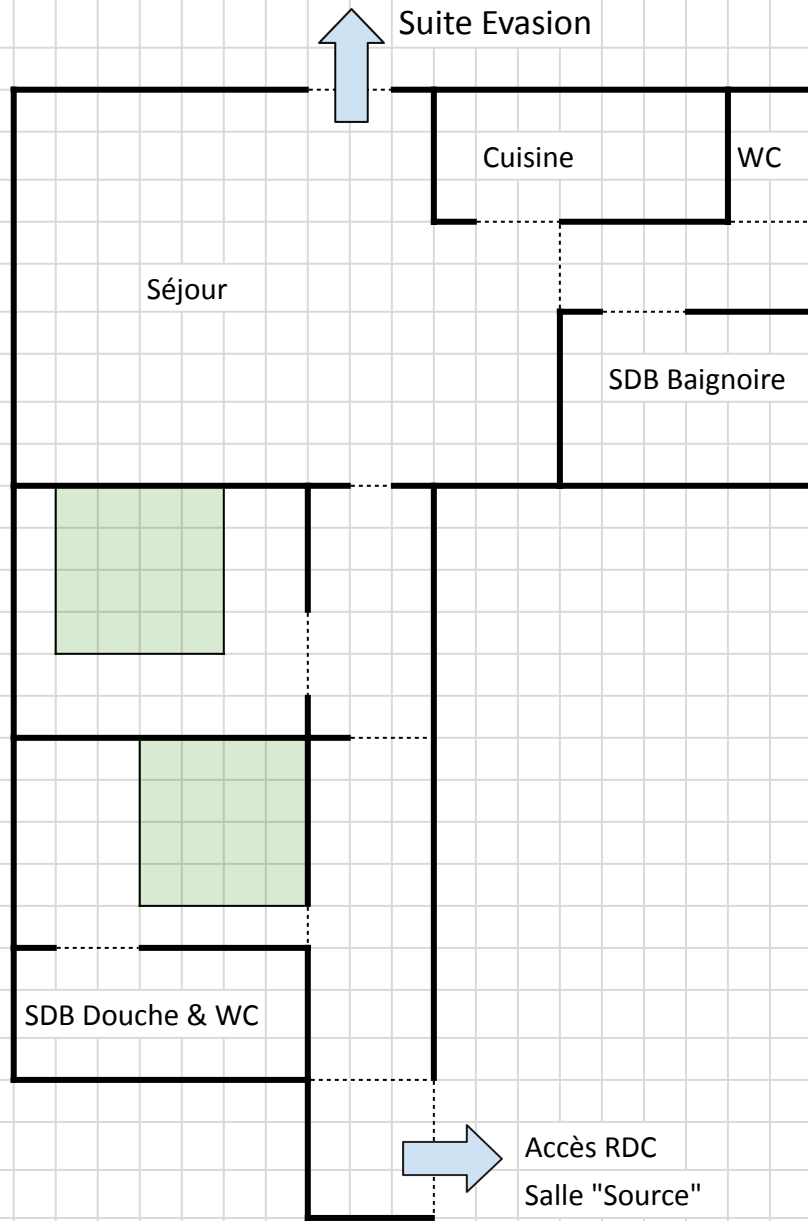

SUITE EVASION

GÎTE COQUELICOT

 Lit double (140 cm)

 Accès RDC
Salle "Source"

GÎTE FIGUIER

-  Lit simple (90 cm)
-  Canapé-lit (140 cm)
-  Lit double (160 cm)
-  Lits jumeaux (90 cm avec possibilité lit double 180cm)

CHAMBRE BLEUET